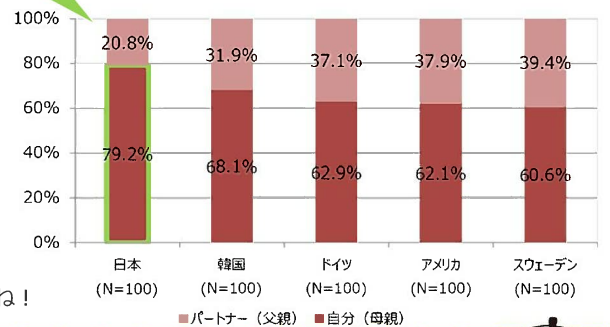

ココットプレート

レンジフード&ガスコンロ

食洗機

販売促進につながる市場調査

世界5ヶ国の育児事情について

Q. あなたとあなたの配偶者で
育児分担の割合はどれくらいですか？

昨今の日本では「女性活躍推進」が社会課題として話題に上がることが多く、**女性のワークライフバランスのあり方**が問われています。
特に、**日本の場合は女性の育児負担が高く、なんと8割も負担が!**
日本の奥様は仕事に育児に、家事に、大忙しですね!

家事の負担をラクにしてくれる「**リンナイのラク家事**」
毎日の洗濯乾燥をラクにしてくれる「**乾太くん**」、食器洗いは「**食洗機**」で自動で!
グリルを汚さない「**ココットプレート**」、お手入れがラクラクの「**レンジフード**」。

春の新生活に向けて、家事負担を減らして、家族での子育て時間が増えるといいですね!

日本の女性の
育児負担 約**8割!**?

熱と暮らし通信 リンナイ調べ 2019年1月7日~15日
調査エリア: 日本(東京)・韓国(ソウル)・スウェーデン
アメリカ(ニューヨーク)・ドイツ
n = 25~39歳女性有職者子どもあり計500名(各国100名)