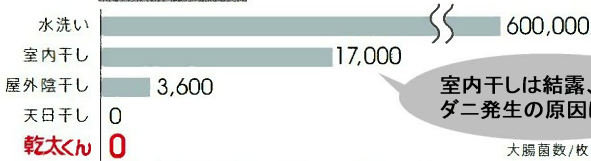

ココットプレート

レンジフード&ガスコンロ

食洗機

販売促進につながる市場調査

世界5ヶ国の育児事情について

Q. あなたとあなたの配偶者で
育児分担の割合はどれくらいですか？

昨今の日本では「女性活躍推進」が社会課題として話題に上がることが多く、**女性のワークライフバランスのあり方**が問われています。
特に、**日本の場合は女性の育児負担が高く、なんと8割も負担が!**
日本の奥様は仕事に育児に、家事に、大忙しですね!

家事の負担をラクにしてくれる「**リンナイのラク家事**」
毎日の洗濯乾燥をラクにしてくれる「**乾太くん**」、食器洗いは「**食洗機**」で自動で!
グリルを汚さない「**ココットプレート**」、お手入れがラクラクの「**レンジフード**」。

春の新生活に向けて、家事負担を減らして、家族での子育て時間が増えるといいですね!

日本の女性の
育児負担 約**8割!**?

熱と暮らし通信 リンナイ調べ 2019年1月7日~15日
調査エリア: 日本(東京)・韓国(ソウル)・スウェーデン
アメリカ(ニューヨーク)・ドイツ
n = 25~39歳女性有職者子どもあり計500名(各国100名)

花粉症の方には辛い季節となりました。外干ししなくてよい 乾太くんできかせば花粉症の悩みも軽減します! また、3月は新社会人や入学、引越など新生活を迎えるのが多い時期です。リンナイのラク家事アイテムのご提案をお願い致します!

リンナイ最新情報

NEW

はやい 乾太くん

8kgタイプ

ガス衣類乾燥機8kg
発売日：2019年1月10日
容量：8kg
型式：RDT-80
希望小売価格：158,000円

NEW

ドラム除菌コース

ガスの温風で3分間ドラム内部を除菌。
大腸菌を**99%カット**できます！

大腸菌の除菌効果比較

室内干しは結露、カビ、ダニ発生の原因に

各処理後の機体(おむつ1枚あたり)の大腸菌をカウントしたもので
(一社)東京都食品衛生協会 東京食品技術研究所調べ

スタンダード8kgタイプに、シーツ・毛布コース搭載！
外干しするのが大変なシーツや毛布などは乾太くんにお任せ！

NEW

はやい 乾太くん

8kg業務用